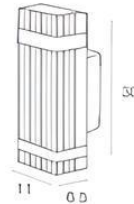

”

10.

Material : Die-Cast Aluminium | Tempered Glass

Dimension : Unit of cm.

IP65

VL-10-3102/BK
E27 x 2

VL-10-3101/BK
E27 x 1

VL-10-3202/BK
E27 x 2

Material : Die-Cast Aluminium | Tempered Glass

IP54

VL-10-2328/BK-GU10
GU10 x 1

VL-10-2329/BK-GU10
GU10 x 2

VL-10-2004/BK
E27 x 2

VL-10-2004/GY
E27 x 2

Dimension : unit of cm.

Dimension : Unit of cm.