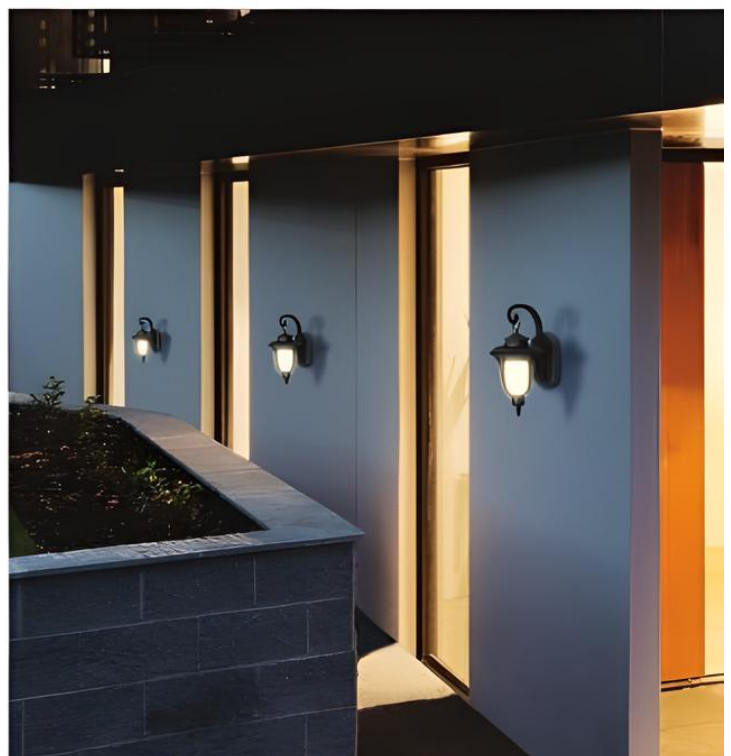

Material : **Die-Cast Aluminium | Glass**

IP44 Dimension : Unit of cm.

VL-10-20706W/AB
E27 x 1

VL-10-20706W/BK
E27 x 1