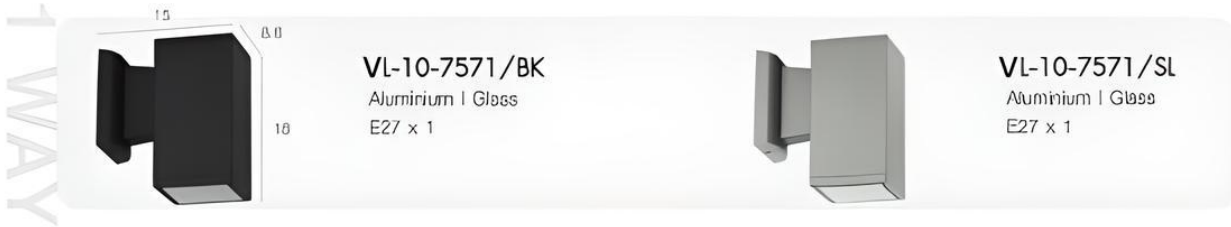

”

10.

Material : Die-Cast Aluminium | Tempered Glass

Dimension : Unit of cm.

IP65

VL-10-3102/BK
E27 x 2

VL-10-3101/BK
E27 x 1

VL-10-3202/BK
E27 x 2

VL-10-3201/BK
E27 x 1

IP64

VL-10-2332W/BK
GU10 x 2

IP64

VL-10-2331W/BK
GU10 x 1

IP54

Outdoor Wall Lamp.

Material : **Die-Cast Aluminium**

Material : Die-Cast Aluminium | Tempered Glass

IP54

VL-10-2328/BK-GU10
GU10 x 1

VL-10-2329/BK-GU10
GU10 x 2

VL-10-2004/BK
E27 x 2

VL-10-2004/GY
E27 x 2

Dimension : unit of cm.

Dimension : Unit of cm.