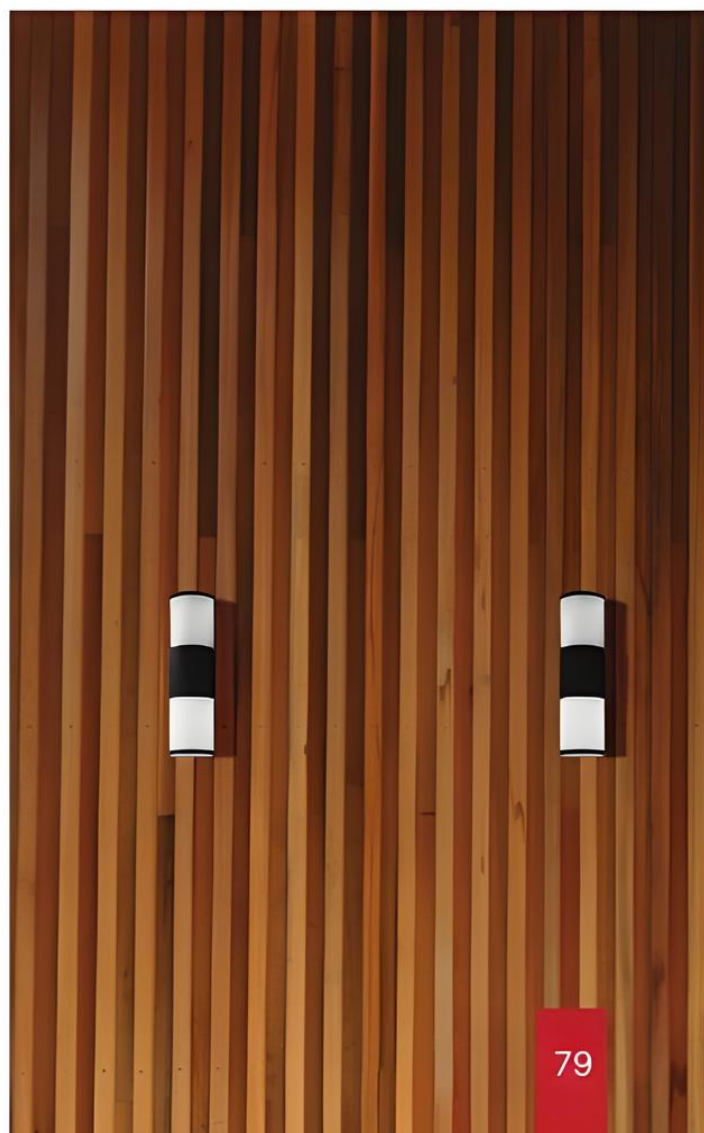

Material : Die-Cast Aluminium | Tempered Glass

IP54

VL-10-2328/BK-GU10
GU10 x 1

VL-10-2329/BK-GU10
GU10 x 2

VL-10-2004/BK
E27 x 2

VL-10-2004/GY
E27 x 2

Dimension : unit of cm.

Dimension : Unit of cm.