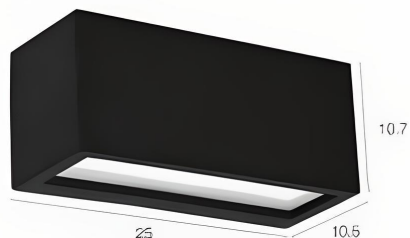

VL-10-2368/BK
E27 x 1