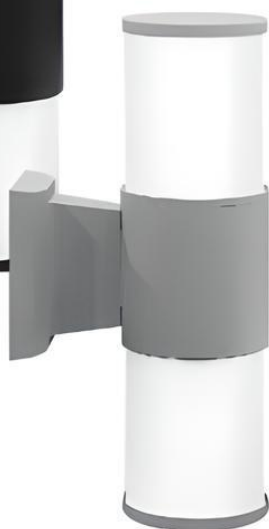

”

10.

Material : Die-Cast Aluminium | Tempered Glass

Dimension : Unit of cm.

IP65

VL-10-3102/BK
E27 x 2

VL-10-3101/BK
E27 x 1

VL-10-3202/BK
E27 x 2

VL-10-3201/BK
E27 x 1

IP64

VL-10-2332W/BK
GU10 x 2

IP64

VL-10-2331W/BK
GU10 x 1

IP54

Outdoor Wall Lamp.

Material : **Die-Cast Aluminium**

Material : Die-Cast Aluminium | Tempered Glass

IP54

VL-10-2328/BK-GU10
GU10 x 1

VL-10-2329/BK-GU10
GU10 x 2

VL-10-2004/BK
E27 x 2

VL-10-2004/GY
E27 x 2

Dimension : unit of cm.

Dimension : Unit of cm.