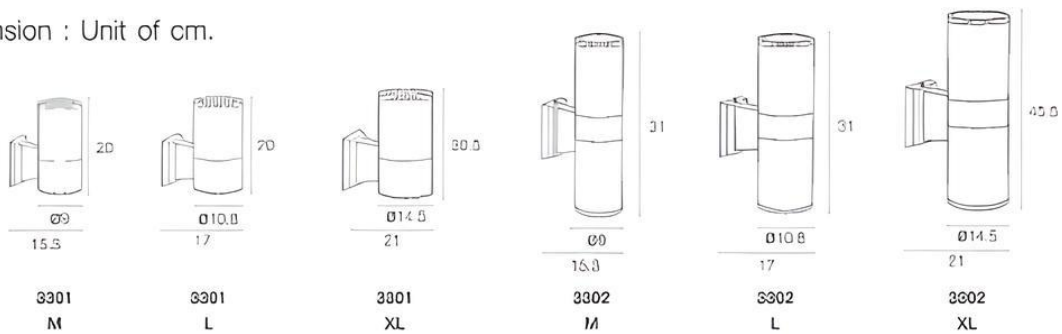

”

10.

Material : Die-Cast Aluminium | Tempered Glass

Dimension : Unit of cm.

IP65

VL-10-3102/BK
E27 x 2

VL-10-3101/BK
E27 x 1

VL-10-3202/BK
E27 x 2

Material : Die-Cast Aluminium | Tempered Glass

IP54

VL-10-2328/BK-GU10
GU10 x 1

VL-10-2329/BK-GU10
GU10 x 2

VL-10-2004/BK
E27 x 2

VL-10-2004/GY
E27 x 2

Dimension : unit of cm.

Dimension : Unit of cm.

	Unit of cm		
	W	L	H
S	21	9.9	10.5
L	28	11.5	15.7

- VL-10-8010/BK-S
 - VL-10-8010/WH-S
- E27 x 1

- VL-10-8010/BK-L
 - VL-10-8010/WH-L
- E27 x 1

Material : Polypropylene | Polystyrene

LED

IP65

LED

● VL-10-B-02
○ VL-10-W-02