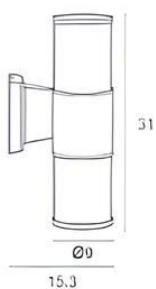

”

10.

Material : Die-Cast Aluminium | Tempered Glass

Dimension : Unit of cm.

IP65

VL-10-3102/BK
E27 x 2

VL-10-3101/BK
E27 x 1

VL-10-3202/BK
E27 x 2

Material : Die-Cast Aluminium | Tempered Glass

IP54

VL-10-2328/BK-GU10
GU10 x 1

VL-10-2329/BK-GU10
GU10 x 2

VL-10-2004/BK
E27 x 2

VL-10-2004/GY
E27 x 2

Dimension : unit of cm.

Dimension : Unit of cm.

Dimension : unit of cm.

IP54

VL-10-1003W/BK-GU10
Aluminium | Tempered Glass
GU10 x 1

IP65

VL-10-1005W/BK-GU10
Die-Casting Aluminium
Stainless Steel Frame
GU10 x 1

IP54

VL-10-2102W/BK
Aluminium | Tempered Glass
E27 x 1

- VL-10-1102/BK-L
 - VL-10-1102/WH-L
- E27 x 1

	Unit of cm		
	W	L	H
S	Ø10	10	9.5
L	Ø25.9	25.3	11.5

VL-10-F3001/BK
Aluminium | Glass
E27 x 1

- VL-10-1209/BK-S
- E27 x 1

- VL-10-1209/BK-L
- E27 x 1

	Unit of cm		
	W	L	H
S	10.5	9	21
L	15.7	12	28