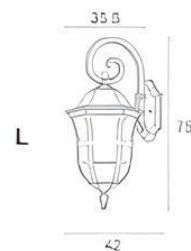

VL-10-8053W-10"
E27 x 1

VL-10-8053W-12"
E27 x 1

	W	L	H	Unit of con.
10"	Ø25	Ø2	Ø1	
12"	Ø30	Ø4	Ø3.8	

Material : **Die-Cast Aluminium | Acrylic**

IP44

VL-10-4020W/BK
E27 x 1

VL-10-4043W/BK
E27 x 1

Material : **Die-Cast Aluminium | Glass**

IP65

Dimension : Unit of cm.

VL-10-5009W/DN/BK
E27 x 1

VL-10-105-WD/BK
Aluminium | Acrylic
E27 x 1

IP43

VL-10-83001
E27 x 1

VL-10-5048W/BK-S
E27 x 1

VL-10-3073W/BK
E27 x 1

VL-10-5038W/BK
Aluminium | PC
E27 x 1

Material : **Die-Cast Aluminium | Glass**

Dimension : Unit of cm.

IP44

VL-10-014-WD/MC
E27 x 1

VL-10-014-WD/MC-M
E27 x 1

VL-10-016-WD/BK
E27 x 1

VL-10-016-WD/BK-L
E27 x 1

VL-10-017-WD/S/BK
E27 x 1

VL-10-017-WD/M/BK
E27 x 1

VL-10-017-WD/L
E27 x 1

Material : **Die-Cast Aluminium | Glass**

IP44 Dimension : Unit of cm.

VL-10-20706W/AB
E27 x 1

VL-10-20706W/AB-PC
Aluminium | PC
E27 x 1