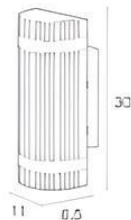

”

10.

Material : Die-Cast Aluminium | Tempered Glass

Dimension : Unit of cm.

IP65

VL-10-3102/BK
E27 x 2

VL-10-3101/BK
E27 x 1

VL-10-3202/BK
E27 x 2

Material : Die-Cast Aluminium | Tempered Glass

IP54

VL-10-2328/BK-GU10
GU10 x 1

VL-10-2329/BK-GU10
GU10 x 2

VL-10-2004/BK
E27 x 2

VL-10-2004/GY
E27 x 2

Dimension : unit of cm.

Dimension : Unit of cm.