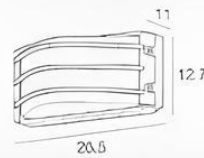

IP44

VL-10-B0114-L
Aluminium | Glass
E27 x 1

IP65

VL-10-4086/SY
Aluminium | PC
E27 x 1

IP54

VL-10-1064W/BK
Aluminium | PC
E27 x 1
W12.5 x L12.5 x H26 cm.

IP65

VL-10-22006
Steel | PC
E27 x 1

Material : Die-Cast Aluminium | Glass

IP54

- VL-10-B01/BK
 - VL-10-B01/WH
- E27 x 1

- VL-10-B01/BK-B
 - VL-10-B01/WH-B
- E27 x 1

	Unit of cm		
	W	L	H
B01	21	10.8	9.6
B01-B	28	16.3	12

- VL-10-1102/BK-S
 - VL-10-1102/WH-S
- E27 x 1

- VL-10-1102/BK-L
 - VL-10-1102/WH-L
- E27 x 1

	Unit of cm		
	W	L	H
S	Ø10	10	9.5
L	Ø25.9	25.3	11.5

VL-10-F3001/BK
Aluminium | Glass
E27 x 1

- VL-10-1209/BK-S
- E27 x 1

- VL-10-1209/BK-L
- E27 x 1

	Unit of cm		
	W	L	H
S	10.5	9	21
L	15.7	12	28

	Unit of cm		
	W	L	H
S	21	9.9	10.5
L	28	11.5	15.7

- VL-10-8010/BK-S
 - VL-10-8010/WH-S
- E27 x 1

- VL-10-8010/BK-L
 - VL-10-8010/WH-L
- E27 x 1

Material : Polypropylene | Polystyrene

LED

IP65

LED

● VL-10-B-02
○ VL-10-W-02