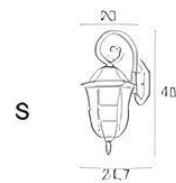

VL-10-8053W-10"
E27 x 1

VL-10-8053W-12"
E27 x 1

	W	L	H	Unit of con.
10"	Ø25	Ø2	Ø1	
12"	Ø30	Ø4	Ø3.8	

Material : **Die-Cast Aluminium | Acrylic**

IP44

VL-10-4020W/BK
E27 x 1

VL-10-4043W/BK
E27 x 1

Material : **Die-Cast Aluminium | Glass**

VL-10-5038W/BK
Aluminium | PC
E27 x 1

Material : **Die-Cast Aluminium | Glass**

Dimension : Unit of cm.

IP44

VL-10-014-WD/MC
E27 x 1

VL-10-014-WD/MC-M
E27 x 1

VL-10-016-WD/BK
E27 x 1

VL-10-016-WD/BK-L
E27 x 1

VL-10-017-WD/S/BK
E27 x 1

VL-10-017-WD/M/BK
E27 x 1

VL-10-017-WD/L
E27 x 1

Material : **Die-Cast Aluminium | Glass**

IP44 Dimension : Unit of cm.

VL-10-20706W/AB
E27 x 1

VL-10-20706W/AB-PC
Aluminium | PC
E27 x 1