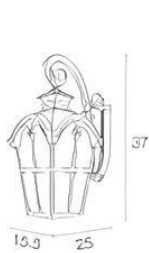

VL-10-8053W-10"
E27 x 1

VL-10-8053W-12"
E27 x 1

	W	L	H	Unit of con.
10"	Ø25	Ø2	Ø1	
12"	Ø30	Ø4	Ø3.8	

Material : **Die-Cast Aluminium | Acrylic**

IP44

VL-10-4020W/BK
E27 x 1

VL-10-4043W/BK
E27 x 1

Material : **Die-Cast Aluminium | Glass**

VL-10-5038W/BK
Aluminium | PC
E27 x 1

Material : **Die-Cast Aluminium | Glass**

Dimension : Unit of cm.

IP44

VL-10-014-WD/MC
E27 x 1

VL-10-014-WD/MC-M
E27 x 1

VL-10-016-WD/BK
E27 x 1

VL-10-016-WD/BK-L
E27 x 1

VL-10-017-WD/S/BK
E27 x 1

VL-10-017-WD/M/BK
E27 x 1

VL-10-017-WD/L
E27 x 1

Material : **Die-Cast Aluminium | Glass**

IP44 Dimension : Unit of cm.

VL-10-20706W/AB
E27 x 1

VL-10-20706W/AB-PC
Aluminium | PC
E27 x 1