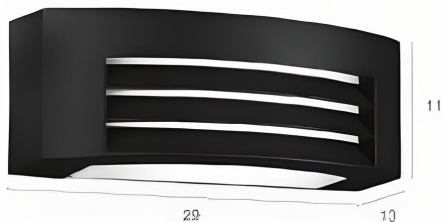

VL-10-4830/BK
E27 x 1