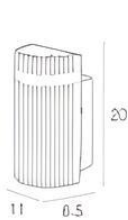

”

10.

Material : Die-Cast Aluminium | Tempered Glass

Dimension : Unit of cm.

IP65

VL-10-3102/BK
E27 x 2

VL-10-3101/BK
E27 x 1

VL-10-3202/BK
E27 x 2

Material : Die-Cast Aluminium | Tempered Glass

IP54

VL-10-2328/BK-GU10
GU10 x 1

VL-10-2329/BK-GU10
GU10 x 2

VL-10-2004/BK
E27 x 2

VL-10-2004/GY
E27 x 2

Dimension : unit of cm.

Dimension : Unit of cm.

- VL-10-1102/BK-L
 - VL-10-1102/WH-L
- E27 x 1

	Unit of cm		
	W	L	H
S	Ø10	10	9.5
L	Ø25.9	25.3	11.5

VL-10-F3001/BK
Aluminium | Glass
E27 x 1

- VL-10-1209/BK-S
- E27 x 1

- VL-10-1209/BK-L
- E27 x 1

	Unit of cm		
	W	L	H
S	10.5	9	21
L	15.7	12	28