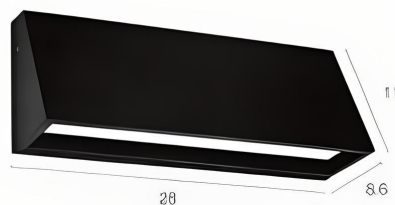

VL-10-4831/BK
E27 x 1