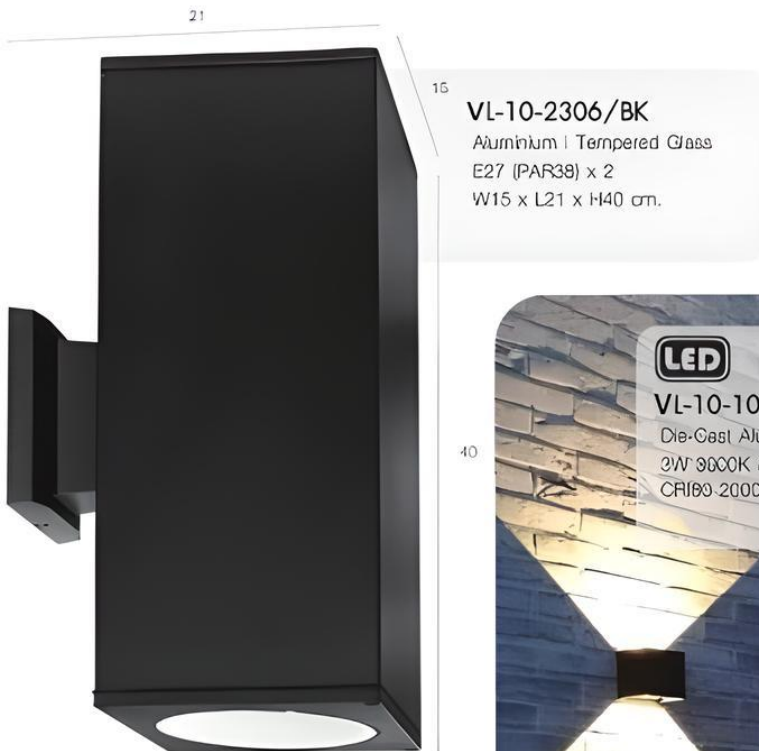

”

10.

Material : Die-Cast Aluminium | Tempered Glass

Dimension : Unit of cm.

IP65

VL-10-3102/BK
E27 x 2

VL-10-3101/BK
E27 x 1

VL-10-3202/BK
E27 x 2

VL-10-3201/BK
E27 x 1

IP64

VL-10-2332W/BK
GU10 x 2

IP64

VL-10-2331W/BK
GU10 x 1

IP54

Outdoor Wall Lamp.

Material : **Die-Cast Aluminium**

Material : Die-Cast Aluminium | Tempered Glass

IP54

VL-10-2328/BK-GU10
GU10 x 1

VL-10-2329/BK-GU10
GU10 x 2

VL-10-2004/BK
E27 x 2

VL-10-2004/GY
E27 x 2

Dimension : unit of cm.

Dimension : Unit of cm.